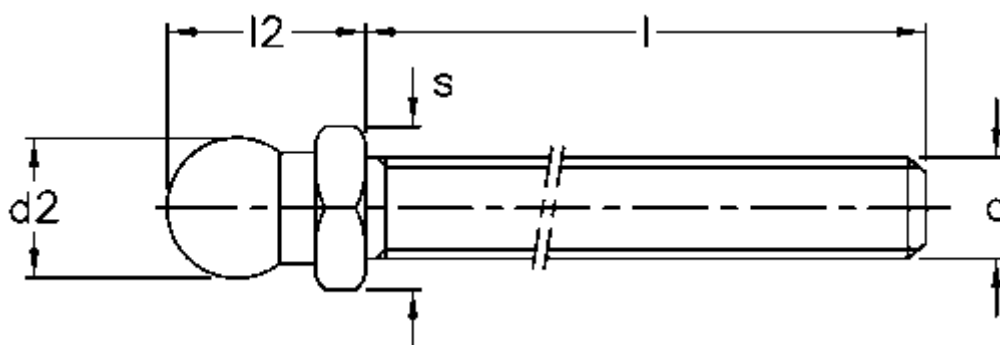

Varenummer: 2310302881  
Beskrivelse: E+G Justérskrue, Forzinket stål  
SM-24-M24x198

## Mål

$d = M24$

$d_2 = 23.9$

$l = 198$

$l_2 = 37$

$s = 24$